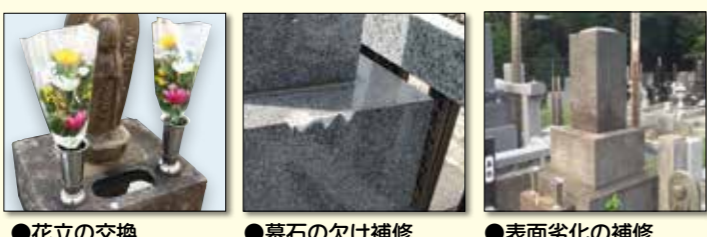

プチリフォーム！

お墓で気になる部分のリフォームをお考えの方、
該当部分のお写真、または携帯電話の画像を
お持ちください！

●花立の交換 ●墓石の欠け補修 ●表面劣化の補修