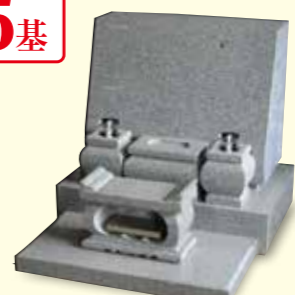

■石碑/外国産高級
白みかげ石

32.0万円
(税込**35.2**万円)

みかげ石香炉

ご購入いただき、
お持ち帰りの方 **お1人様1点限り!** **大好評!**